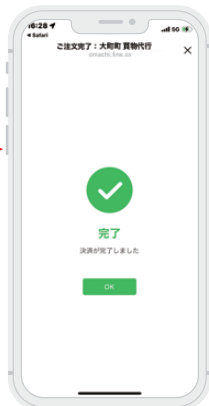

## ① QRコードを読み取り友だち登録

### ② 新規登録方法

トークルーム下のメニューバーをクリック

利用規約に同意

歯車アイコンをタップ

配達先を登録へ

「+登録」ボタンから新規登録をします

必要項目を入力して配達登録完了

### ③ お買い物方法

メニューアイコンから商品リストへ

商品をカートに入れたらカート内を確認

配達先を選ぶ

配達日時を設定

購入内容を確認

決済画面で金額を確認

決済が終わると、LINEアプリに戻ります

メッセージでレシートが届いています

Omachi DO!