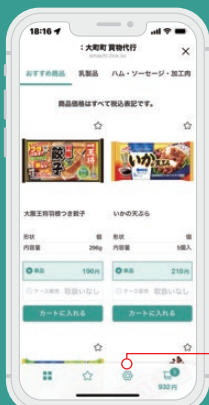

# LINE 公式アカウント

## ① QRコードを読み取り友だち登録

### ② 新規登録方法

トークルーム下のメニューバーをクリック

利用規約に同意

歯車アイコンをタップ

配達先を登録へ

「+登録」ボタンから新規登録をします

必要項目を入力して配達登録完了

### ③ お買い物方法

メニューアイコンから商品リストへ

商品をカートに入れたらカート内を確認

配達先を選ぶ

配達日時を設定

購入内容を確認

決済画面で金額を確認

決済が終わると、LINEアプリに戻ります