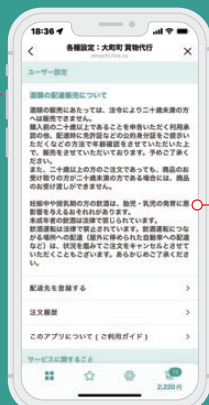

## ① QRコードを読み取り友だち登録

### ② 新規登録方法

トークルーム下のメニューバーをクリック

利用規約に同意

歯車アイコンをタップ

配達先を登録へ

「+登録」ボタンから新規登録をします

必要項目を入力して配達登録完了

### ③ お買い物方法

メニューアイコンから商品リストへ

商品をカートに入れたらカート内を確認

配達先を選ぶ

配達日時を設定

購入内容を確認

決済画面で金額を確認

決済が終わると、LINEアプリに戻ります