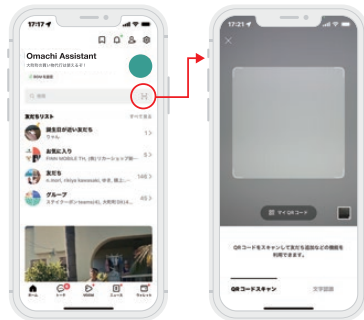

# LINEで簡単 買い物代行

使いかたは  
裏をみてね!

Omachi DO!

クーラーイーツ!?  
いいえ  
Omachi DO! (おまちどお!)

LINE 公式アカウント連携の宅配アプリだから、公式アカウントを友だち追加してアプリを立ち上げるだけ。  
トークルームでお店とやりとりできるから、メールアドレスや電話番号の登録も一切不要です!

現在ご利用いただける店舗 (随時拡大予定)

## TRIAL

各種お支払い方法にも対応!

VISA

AMERICAN EXPRESS

配達料

【スポット配達料金】 当日配達料金500円、翌日配達料金300円

【月額配達料金】 月額2,000円で配達料定額 (翌日配達の場合のみ何回配達しても2,000円)

※大町町から半額補助で月額配達料 1,000円 で利用可能です。

# LINE 公式アカウント

## ① QRコードを読み取り友だち登録