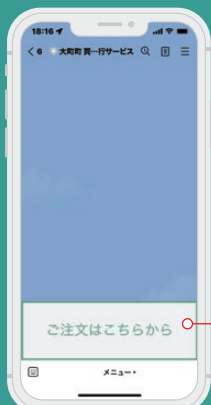

① QRコードを読み取り友だち登録

② 新規登録方法

トークルーム下のメニューバーをクリック