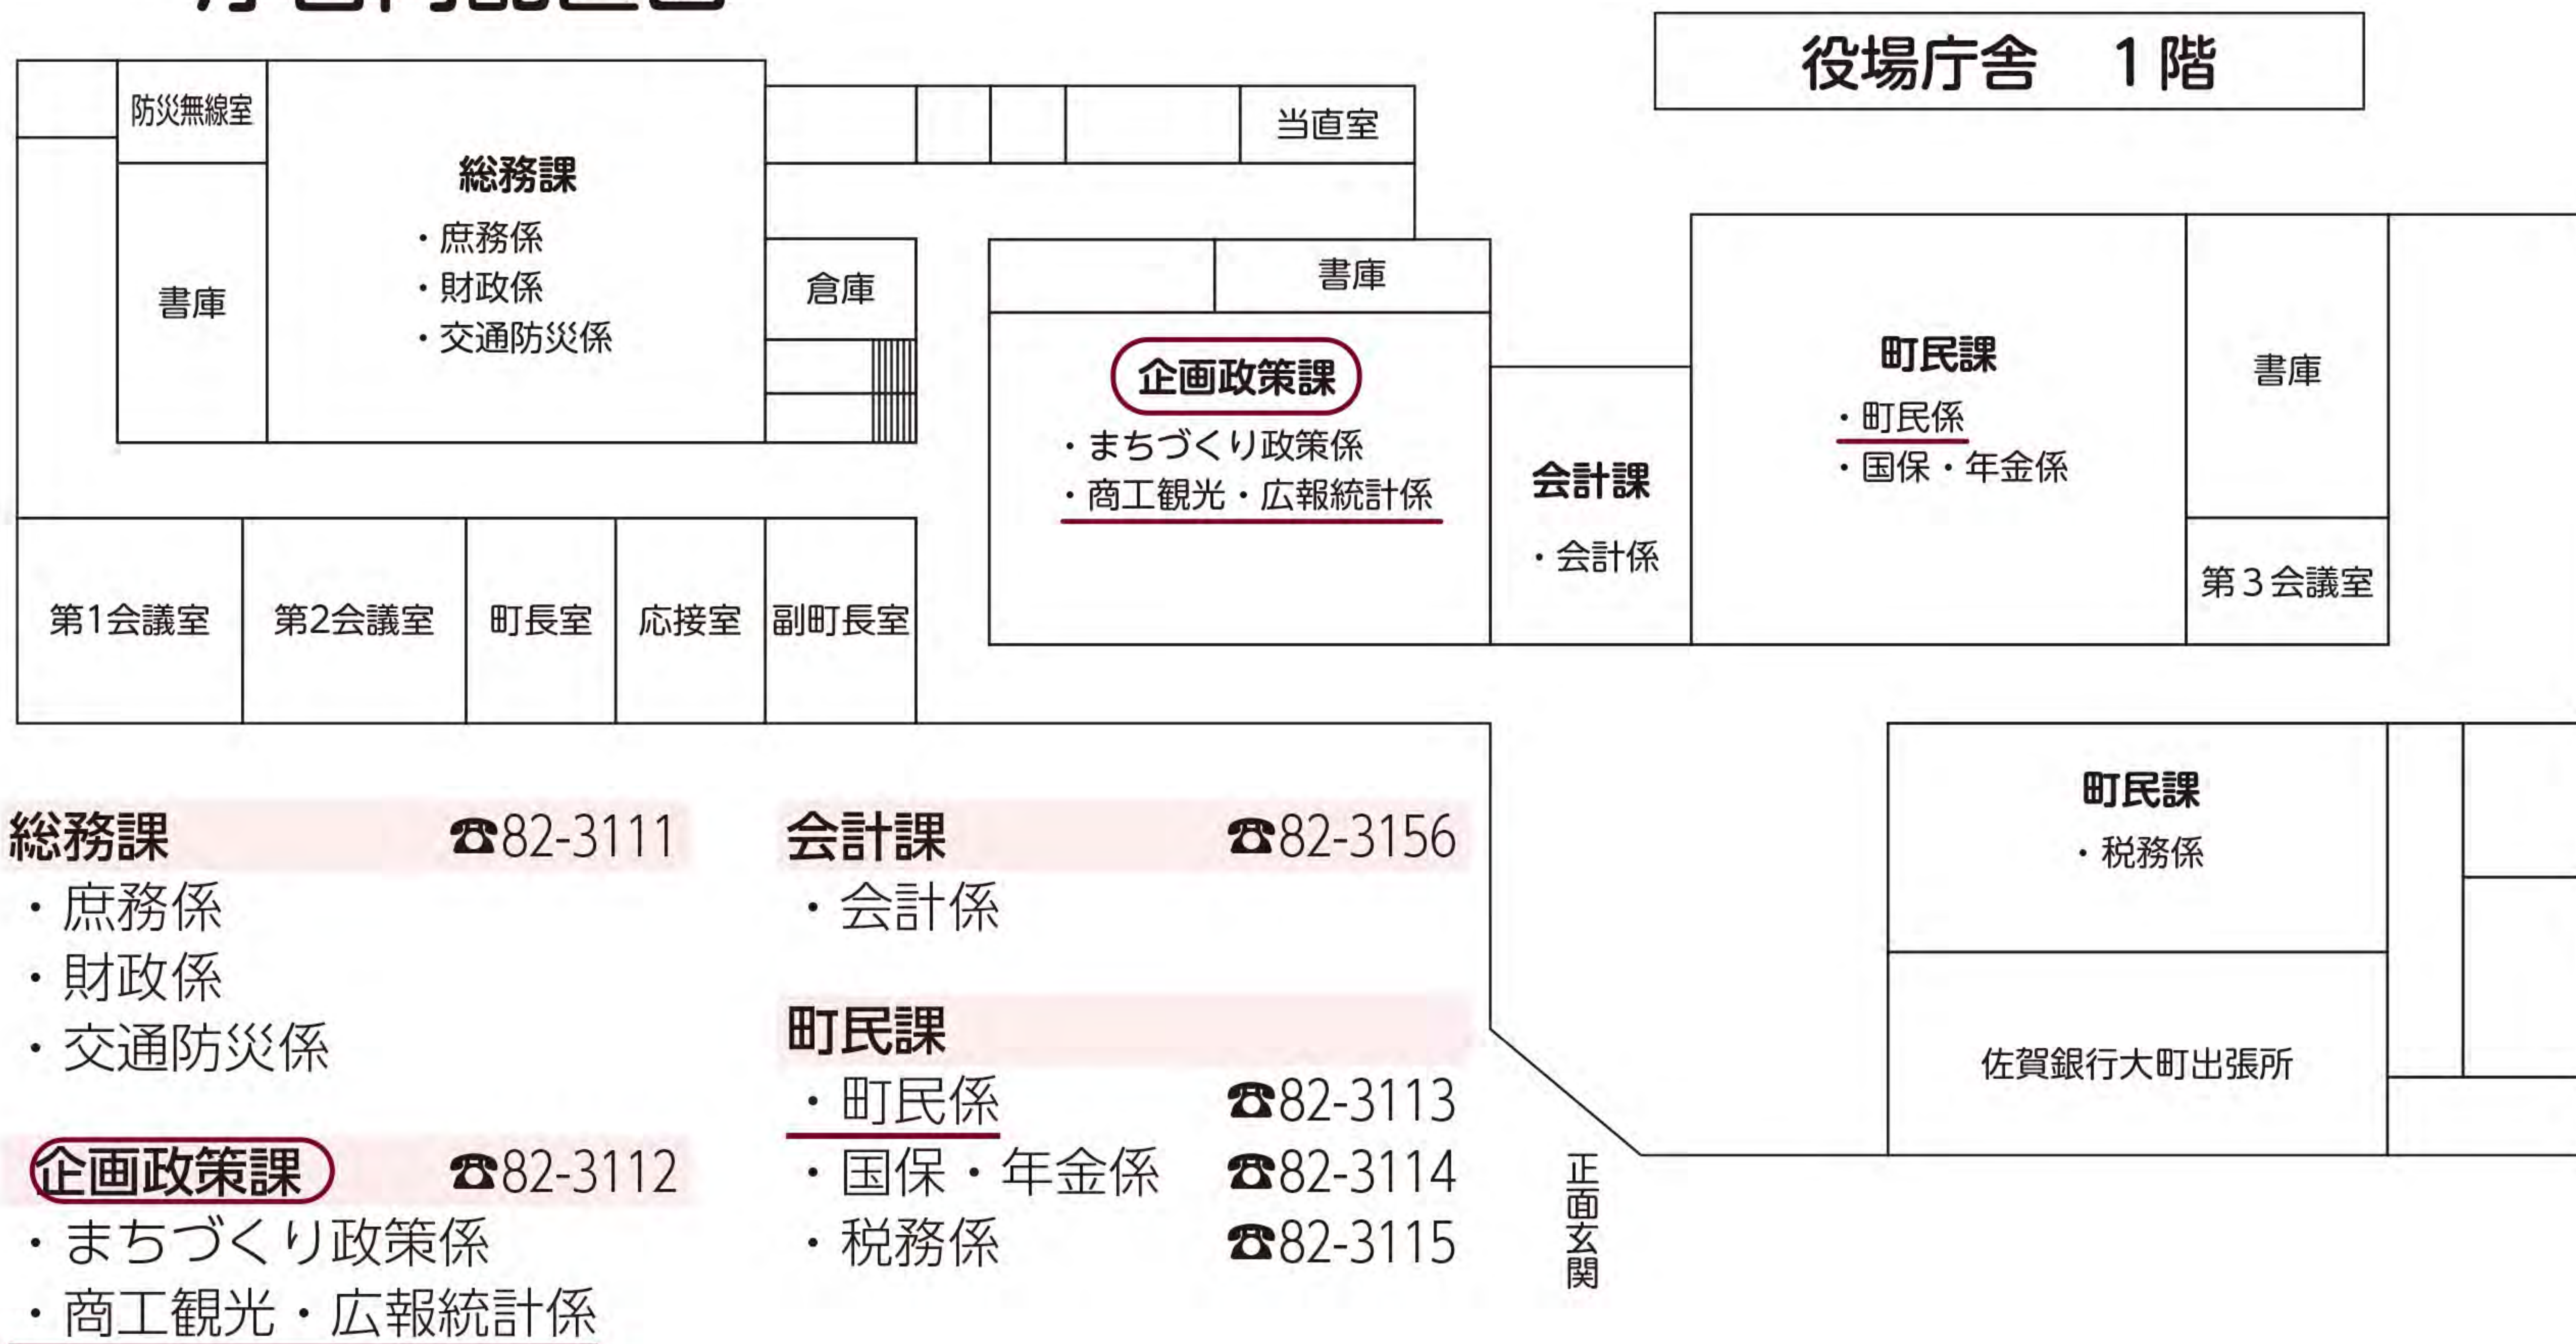

庁舎内配置図

農林建設課 ☎82-3151
・農政係
・建設係
・管財係
・農業委員会事務局

教育委員会事務局 ☎82-3177
・学校教育係
・社会教育係
・国民スポーツ大会推進係

議会事務局 ☎82-3159
・議会係

子育て・健康課 ☎82-3186
・子育て支援係
・健康づくり係

福祉課
・福祉係 ☎82-3185
・高齢者支援係 ☎82-3187

美郷 1階

[※変更があった課・係には ○ や ○ をつけています。]